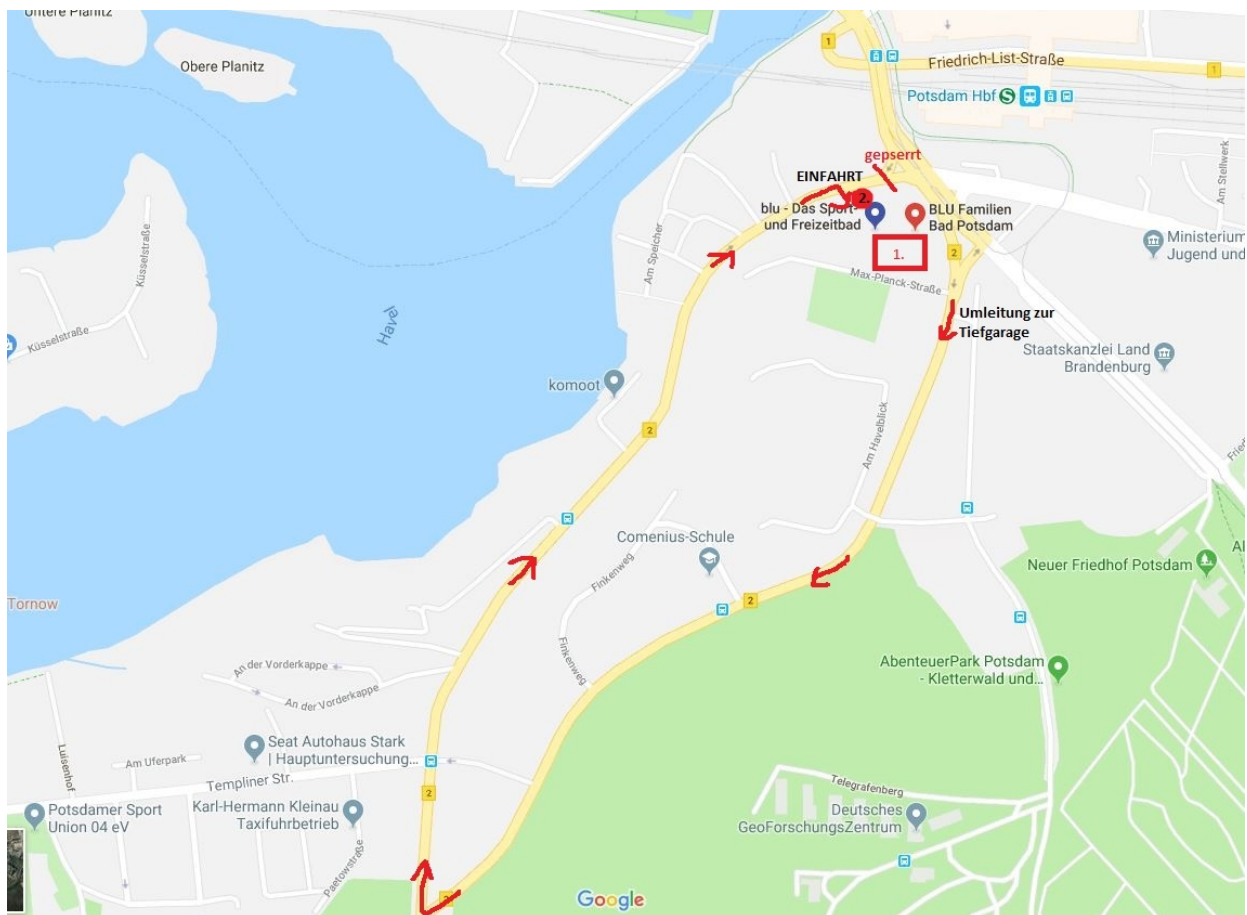

## Parksituation zum Wettkampf „Norddeutsche Mehrkampfmeisterschaften“

Liebe Vereine,

hier noch ein wichtiger Hinweis zur Parksituation:

- es gibt am blu nur einen sehr kleinen Parkplatz (Bild Rechteck 1.), man sollte nicht in den Parkverbotszonen parken, da regelmäßig das Ordnungsamt kommt (auch am Wochenende)
- es gibt aber die Möglichkeit für 2,50 € am Tag in der Tiefgarage des blu zu parken, dazu bitte folgenden Hinweis beachten:
  - die direkte Zufahrt vom Leipziger Dreieck ist durch eine Baustelle gesperrt, daher müsst ihr einmal um den Berg fahren (Umleitung zur Tiefgarage) um die Einfahrt (Bild, Punkt 2.) zu erreichen